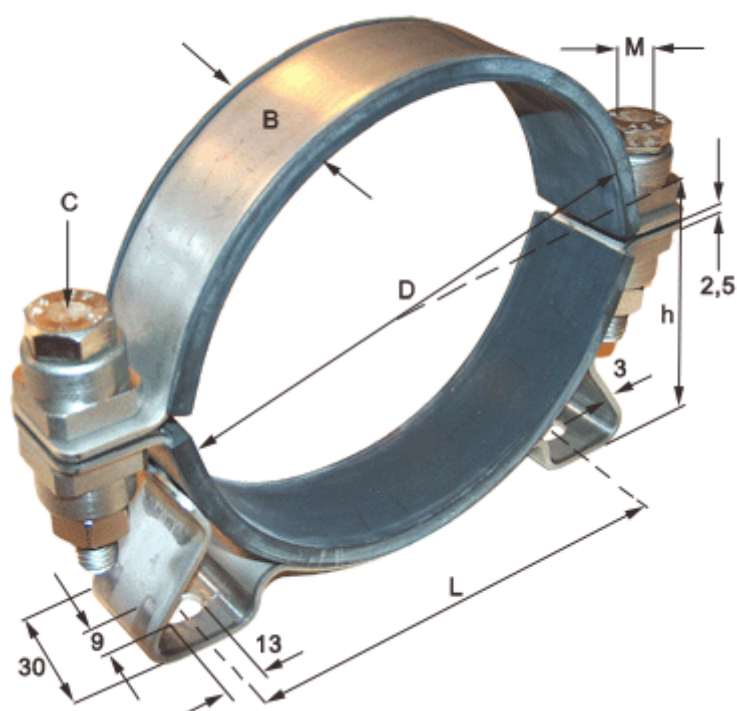

Varenummer: 021816025300  
Beskrivelse: Norma holdebånd med konsol og gummi  
SPGU 6025. 300/30 SK

## Mål

|               |                              |
|---------------|------------------------------|
| Bredde B      | = 30                         |
| C (Skruetype) | = SK skrue med sekskanthoved |
| Diameter D    | = 300                        |
| h             | = 158                        |
| L             | = 280                        |